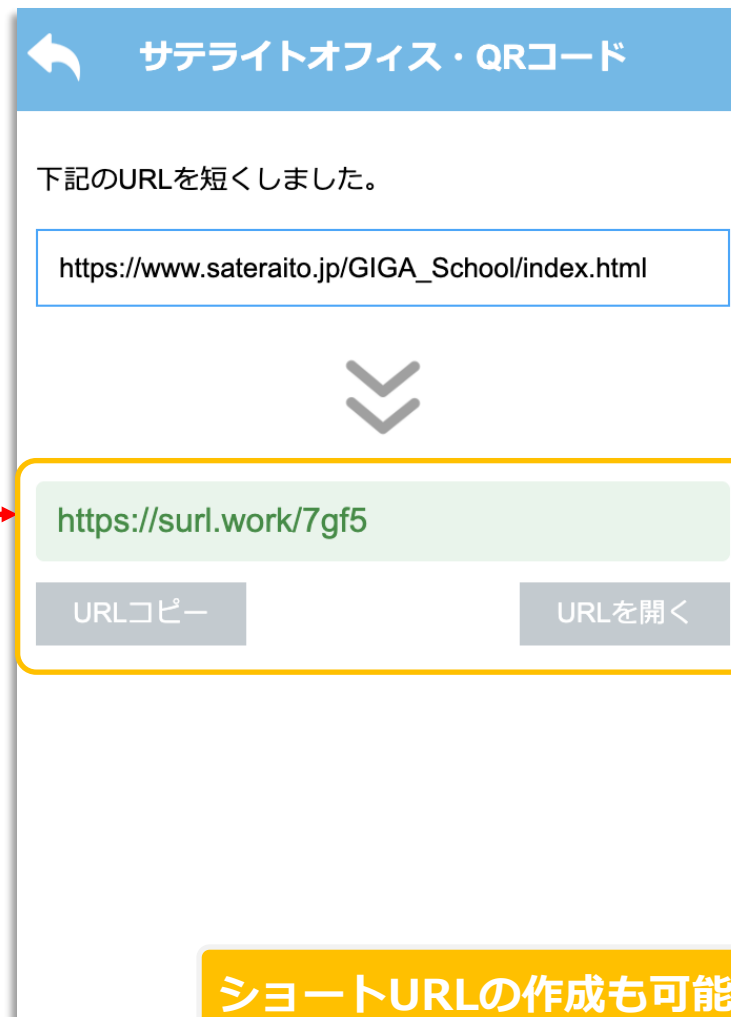

2020/9/19 15:29:0

【公式】(株)サテライトオフィス:G Suite/Office365/LINE WORKS/Wor Facebookの導入支援はお任せくだ

履歴表示が可能です。

# サテライトオフィス・QRコード機能 for クラウド とは？

QRコード機能「ショートURL作成」について、ご説明いたします。

画面の中央にQRコードをかざしてください！

開く

履歴

ショートURL

QRコードを作成

QRコード確認時、開く