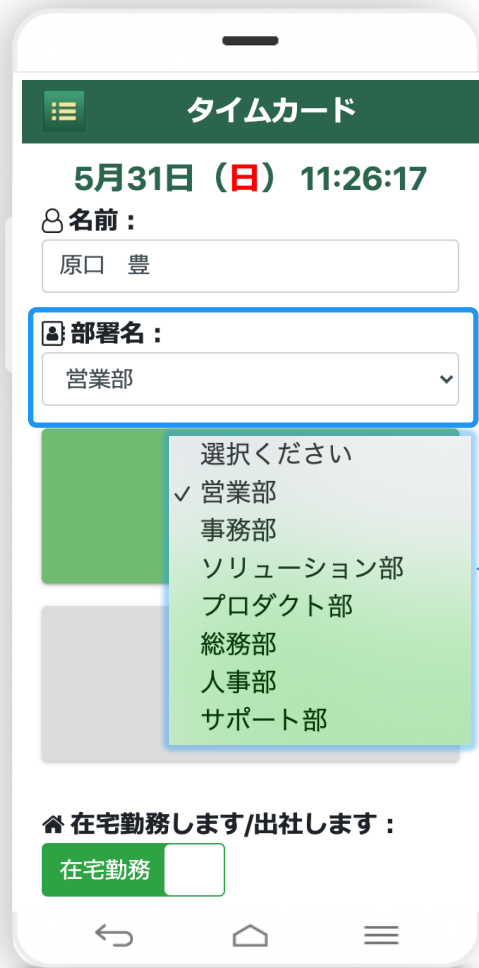

🏠 設定 2020年05月29日 テンプレート

(無償提供)テレワーク利用 タイムカード機能について

社員の方、チームメンバーの方の、タイムカードシステムを無償にて提供いたします。スマートフォンより打刻が可能、任意での位置情報共有、コメントも可能です。

(無償提供)テレワーク利用 タイムカード機能について

打刻されたデータはリアルタイムでGoogleスプレッドシートに集計されます。位置情報をクリックしてGoogle Map を表示することも可能です。

GAS23:テレワーク用タイムカード ☆ 🗑️ 🔄
ファイル 編集 表示 挿入 表示形式 データ ツール アドオン ヘルプ 最終編集: 32 分前

共有

100% 閲覧のみ

| テレワーク用タイムカード 2020年05月29日 (金) | | | | | | | | | | Powered by 株式会社サテライトオフィス https://www.sateraito.in | |
|------------------------------|-------|----------|-------|-------|----------------------|----|------|----------------------|--|--|--|
| NO | 名前 | 部署名 | 在宅/出社 | 出勤 | | 退勤 | | コメント | | | |
| | | | | 時間 | 現在位置 | 時間 | 位置情報 | | | | |
| 1 | 原口豊 | 営業部 | 出社 | 10:03 | 位置情報 | | | | | | |
| 2 | 佐藤太郎 | ソリューション部 | 在宅勤務 | 10:06 | 位置情報 | | | 10:06: 本日も在宅勤務になります。 | | | |
| 3 | 鈴木次郎 | 営業部 | 出社 | 10:06 | 位置情報 | | | 10:06: 本日より出社となります。 | | | |
| 4 | 福田三郎 | 営業部 | 在宅勤務 | 10:07 | 位置情報 | | | | | | |
| 5 | 浜田一郎 | 事務部 | 在宅勤務 | 10:24 | 位置情報 | | | | | | |
| 6 | 松本太郎 | 総務部 | 在宅勤務 | 10:25 | 位置情報 | | | 10:25: 午後から出社予定です。 | | | |
| 7 | 安部だいご | プロダクト部 | 在宅勤務 | 10:26 | 位置情報 | | | | | | |
| 8 | 加藤 ノブ | サポート部 | 在宅勤務 | 10:26 | 位置情報 | | | | | | |
| | | 人事部 | 在宅勤務 | 10:29 | 位置情報 | | | | | | |

コメントを表示

打刻情報をリアルタイムで表示

2020年05月29日

タブは日付毎に自動生成されます

位置情報を表示

(無償提供)テレワーク利用 タイムカード機能について

部署名などの設定もGoogleスプレッドシート上で簡単に編集が可能です。個別カスタマイズも可能ですのでお気軽にご相談くださいませ！

部署一覧などの設定も、Google スプレッドシート上で簡単に編集可能！